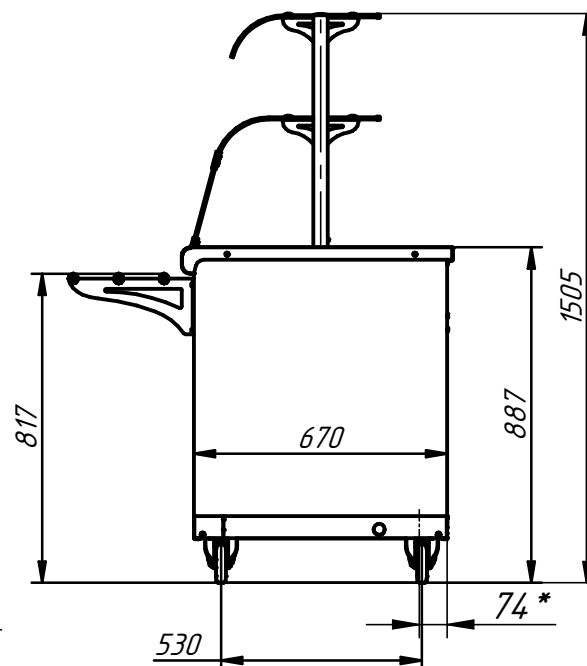

Вариант с поворотными колесами