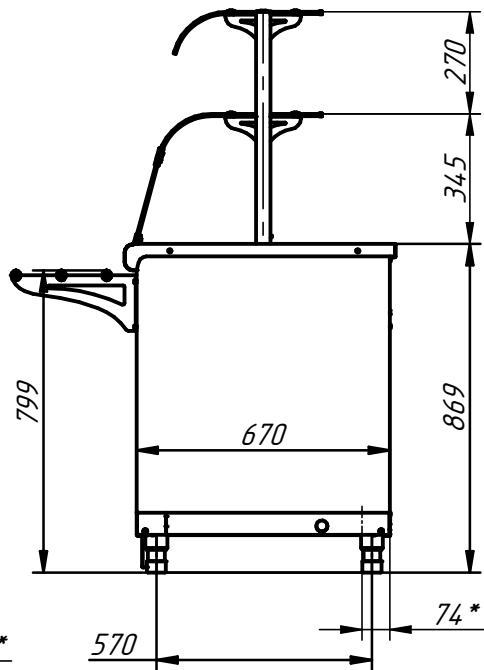

Прилавок для горячих напитков ПГН-70X-05 (1500 мм)

Прилавок для горячих напитков (нейтральный стол) предназначен для кратковременного хранения и раздачи потребителю хлебобулочных и кондитерских изделий, а также для установки на его столе термостата с напитками. Две стеклянные полки над прилавком обеспечивают большую полезную площадь для выкладки порционных блюд. Полка нижняя оборудована лампой подсветки. На прилавке установлена розетка 230 В для подключения термостата или кипятильника. Внизу нейтральный шкаф для хранения кухонного инвентаря. Направляющие для подносов входят в комплект поставки. На ваш выбор имеется большое количество вариантов быстросъемных фасадов. Прилавок имеет регулируемые по высоте ножки. С лицевой стороны ножки закрываются фартуком.

п/п	Наименование параметра	Величина параметра	
		ПГН-70X-05 (нерж.)	ПГН-70X-05 (кашир.)
1	Код изделия	210000002791	210000002792
2	Номинальное напряжение, В	230	
3	Количество розеток со штырями заземления 16А, шт.	2	
4	Номинальная мощность лампы освещения, Вт	12	
5	Площадь полок, м ² , не менее	0,80	
6	Масса, кг не более	103	