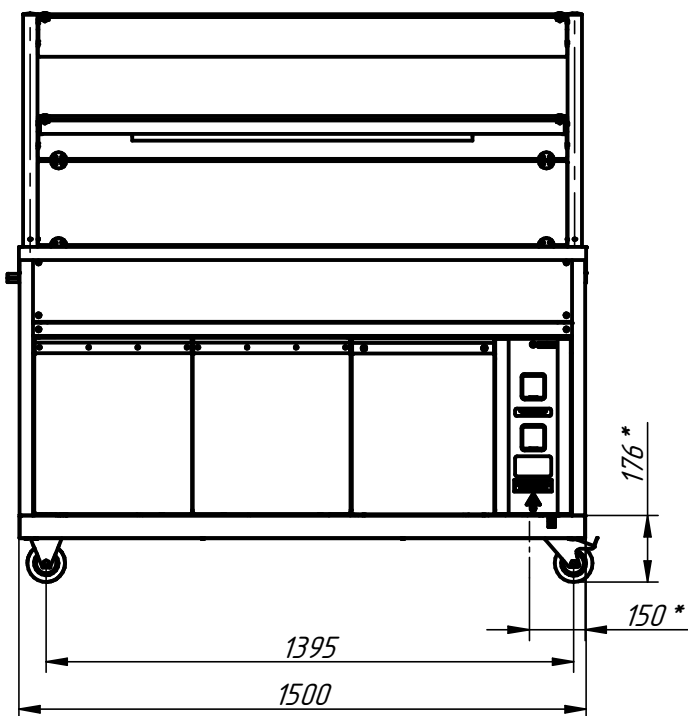

Вариант с поворотными колесами