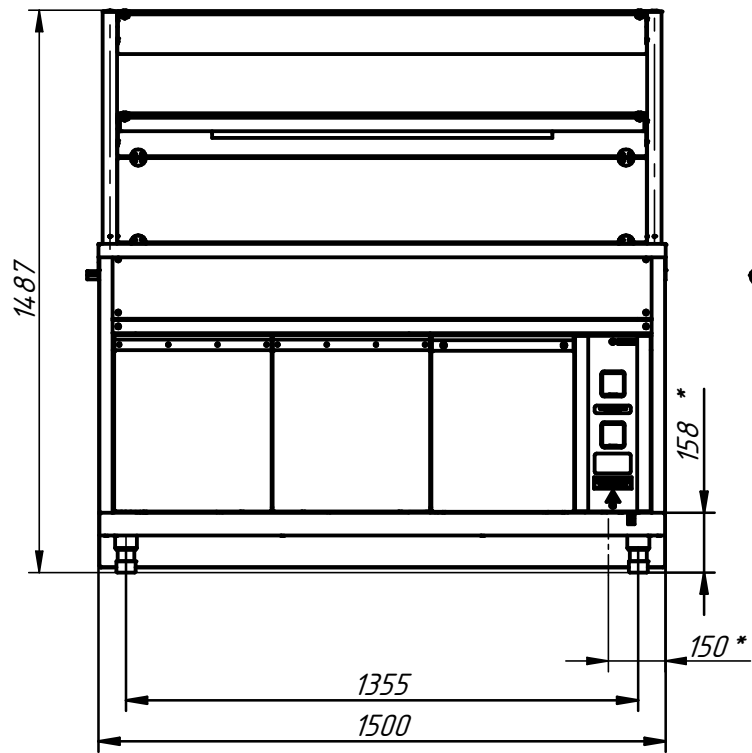

Прилавок для горячих напитков ПГН-70X-05 (1500 мм)

Прилавок для горячих напитков (нейтральный стол) предназначен для кратковременного хранения и раздачи потребителю хлебобулочных и кондитерских изделий, а также для установки на его столе термостата с напитками. Две стеклянные полки над прилавком обеспечивают большую полезную площадь для выкладки порционных блюд. Полка нижняя оборудована лампой подсветки. На прилавке установлена розетка 230 В для подключения термостата или кипятильника. Внизу нейтральный шкаф для хранения кухонного инвентаря. Направляющие для подносов входят в комплект поставки. На ваш выбор имеется большое количество вариантов быстросъемных фасадов. Прилавок имеет регулируемые по высоте ножки. С лицевой стороны ножки закрываются фартуком.

п/п	Наименование параметра	Величина параметра	
		ПГН-70X-05 (нерж.)	ПГН-70X-05 (кашир.)
1	Код изделия	210000002791	210000002792
2	Номинальное напряжение, В	230	
3	Количество розеток со штырями заземления 16А, шт.	2	
4	Номинальная мощность лампы освещения, Вт	12	
5	Площадь полок, м ² , не менее	0,80	
6	Масса, кг не более	103	